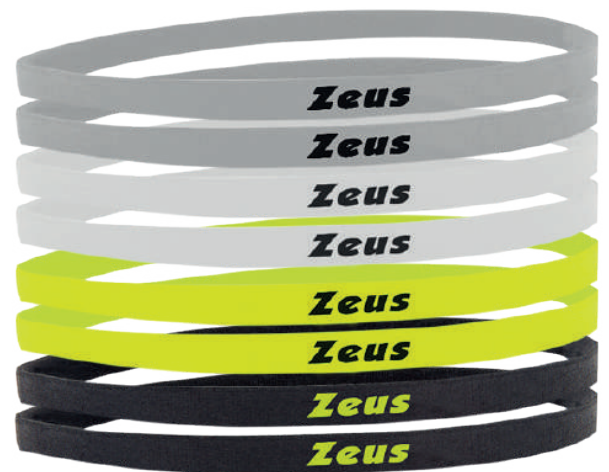

MATERIALE/MATERIAL

60% Nylon
32% Poliestere/Polyester
8% Elastan/Elastane

Fasce per capelli in struttura elastica.

Colori:

Grigio (2 pz)
Bianco (2 pz)
Giallo fluo (2 pz)
Nero (2 pz)

Hair bands in elastic structure.

Colors:

Grey (2 pcs)
White (2 pcs)
Yellow fluo (2 pcs)
Black (2 pcs)

**CONFEZIONE: 8 PZ/
PACK: 8 PCS**

AVAILABLE UNTIL
2025

CORDA PER SALTO SPEED

PREZZO/PRICE: **12 € + TAX**

Lunghezza regolabile/
Adjustable length