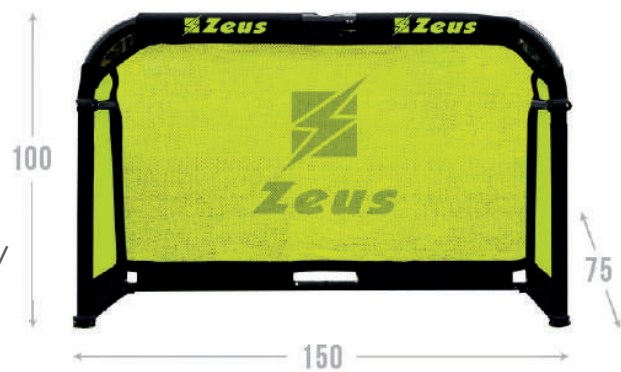

FOLDING GOAL ALUMINIUM

PREZZO/PRICE: **380 € + TAX**

Porta da calcio pieghevole in alluminio. La rete è dotata di cinghie in velcro per un fissaggio sicuro/
Aluminum folding goal. The net is equipped with velcro straps for secure mounting.

MISURE / MEASURES

150x100x75 cm
telaio da 50 mm

MATERIALE / MATERIAL

- Struttura in alluminio/aluminium structure
- Rete in micromaglia HDPP da alta visibilità/
  High visibility HDPP

**AVAILABLE UNTIL
2025**

REBOUNDER 1X1

PREZZO/PRICE: **195 € + TAX**

MISURE / MEASURES

1x1 mt , Diametro del tubo/pipe diameter: 2,5 cm

MATERIALE / MATERIAL

Telaio in acciaio/ Steel frame

Parete di rimbalzo con sistema antiscivolo/
Rebound wall with non-slip system