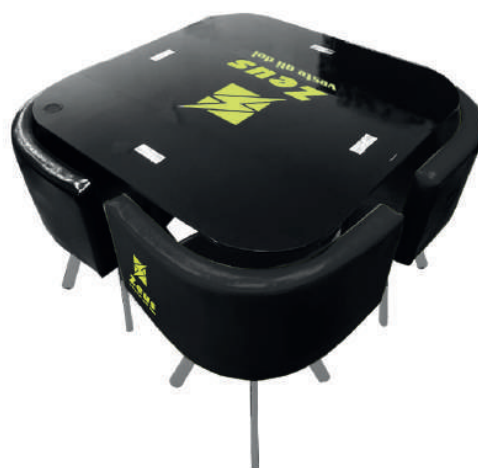

Nero/giallo fluo
BLACK/YELLOW FLUO

- TAVOLO CON PIANO IN VETRO E GAMBE IN METALLO VERNICIATO
- SEDIE IN ECOPELLE E PIEDI IN METALLO VERNICIATO

COMPRENDE:

- *4 sedie
- *1 tavolo

- TABLE WITH GLASS TOP AND LEGS IN PAINTED METAL
- CHAIRS IN ECO-LEATHER AND FEET IN PAINTED METAL

INCLUDES:

- *4 chairs
- *1 table

AVAILABLE UNTIL
2025