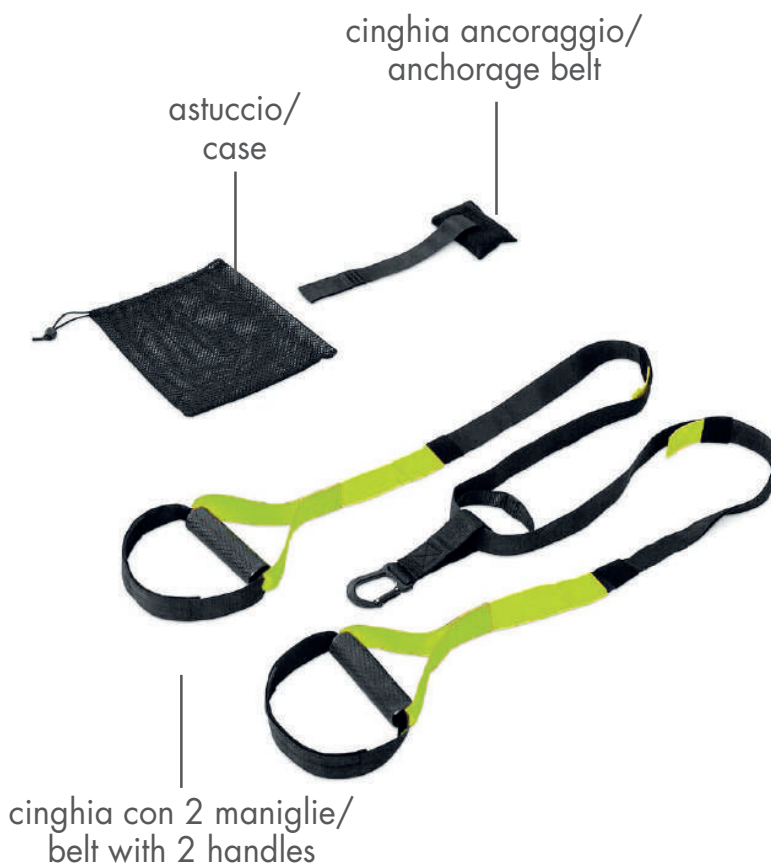

Schiuma/Foam 100% Pu

Tappetino per addominali, con forma ergonomica.
Favorisce il sostegno della zona lombare.

Abdominal mat with ergonomic shape.
Supports the lumbar area.

AVAILABLE UNTIL
2025

TRX

PREZZO/PRICE: **45 € + TAX**

MISURE / MEASURES

120 cm

MATERIALE / FABRIC

100% Poliestere
Impugnatura in plastica/

100% Polyester
Plastic handle

Attrezzo per l'allenamento in sospensione/
Equipment for suspension training

AVAILABLE UNTIL
2025